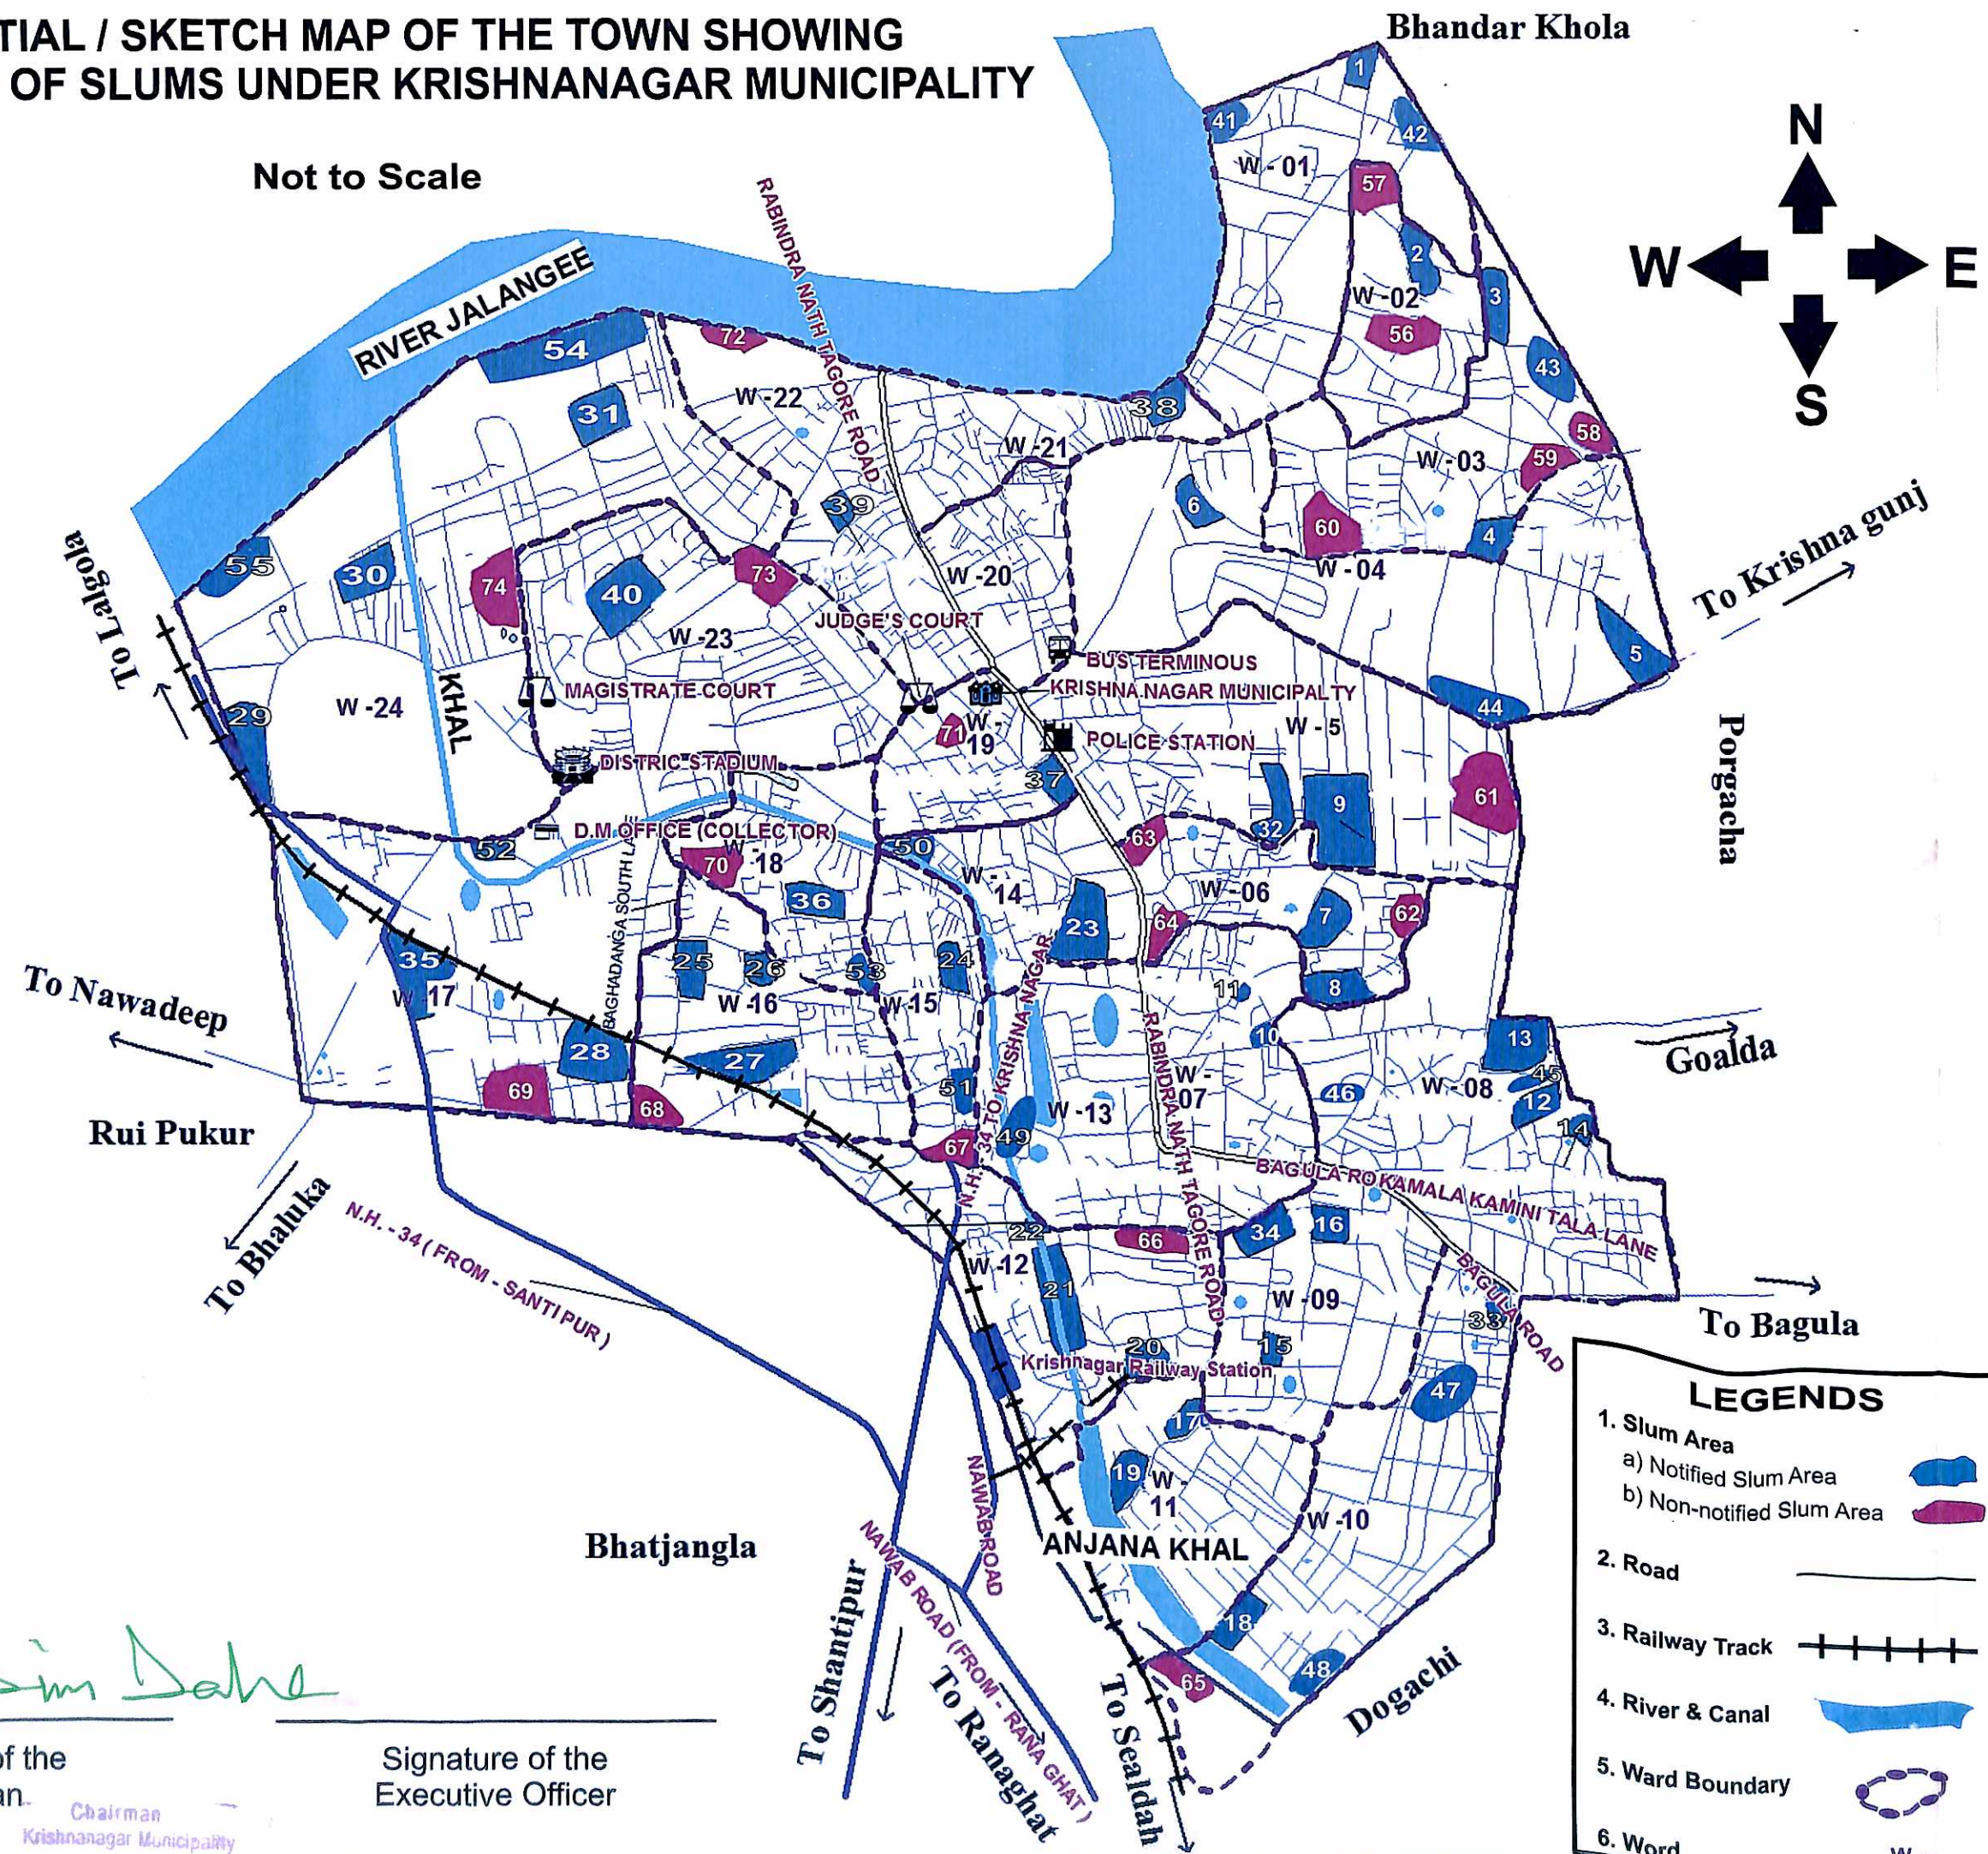

SPATIAL / SKETCH MAP OF THE TOWN SHOWING LOCATION OF SLUMS UNDER KRISHNANAGAR MUNICIPALITY

Not to Scale

Notified Slums	
SLUMS CODE	NAME OF SLUMS
001.	Gharamipara
002.	Gharamipara
003.	Bindupara
004.	Sandhya Panchberia Dighirpar
005.	Sandhya Tanti Para
006.	Shibtala Bagdipara
007.	Baganepara
008.	Kanai Mukherjee Palli
009.	Red Gate Colony
010.	Dule Para
011.	Tantipara Shibbari
012.	Hatkholapara Sapuriapara
013.	Kalinagar Govt. Colony
014.	Chakipara Ambagan
015.	Dompara
016.	Hatkholapara
017.	Baruihudda Manindra Palli
018.	Manindra Palli Durlav Para
019.	Dule Para
020.	Simanta Palli
021.	Segun Bagan
022.	Rajmata Dighirpar
023.	Harijan Palli / Naluapara Musliump
024.	Indira Palli
025.	Lichu Bagan
026.	Bagan Para
027.	Line Para Hatat Colony
028.	Bachhu Mazumder Palli
029.	Nicherpara PWD More
030.	Manikpara
031.	Irrigation Colony
032.	Nazira Para Govt. Colony
033.	Gorosthan Para & Durlav Para
034.	Muchi Para (Rathtala)
035.	Anadinagar
036.	Joler Para & Chand Sarak
037.	Matrisadan Colony
038.	Das Para Harizan Para
039.	Nikiripara
040.	Chaltetala

Notified Slums	
SLUMS CODE	NAME OF SLUMS
041.	Halder Para Bustee
042.	Mechuapara Anandanagar Bustee
043.	Bhatapara Bustee
044.	Jangli Tala Bustee
045.	Ghoshpara Bustee
046.	Sarojini Lane Bustee
047.	Natunpara Kabiguru Road Bustee
048.	Anjanapara Dulepara Bustee
049.	Ghosh Pukur Jagadish Prasad Lahiri
050.	Harijan Palli
051.	Malipara & Bakshipara Bustee
052.	Jorakuthi Aurobindo Sarani
053.	R.C. Para Bustee
054.	Gate Road Harijan Palli (Hemanta Sarkar)
055.	Kharer Math Bustee