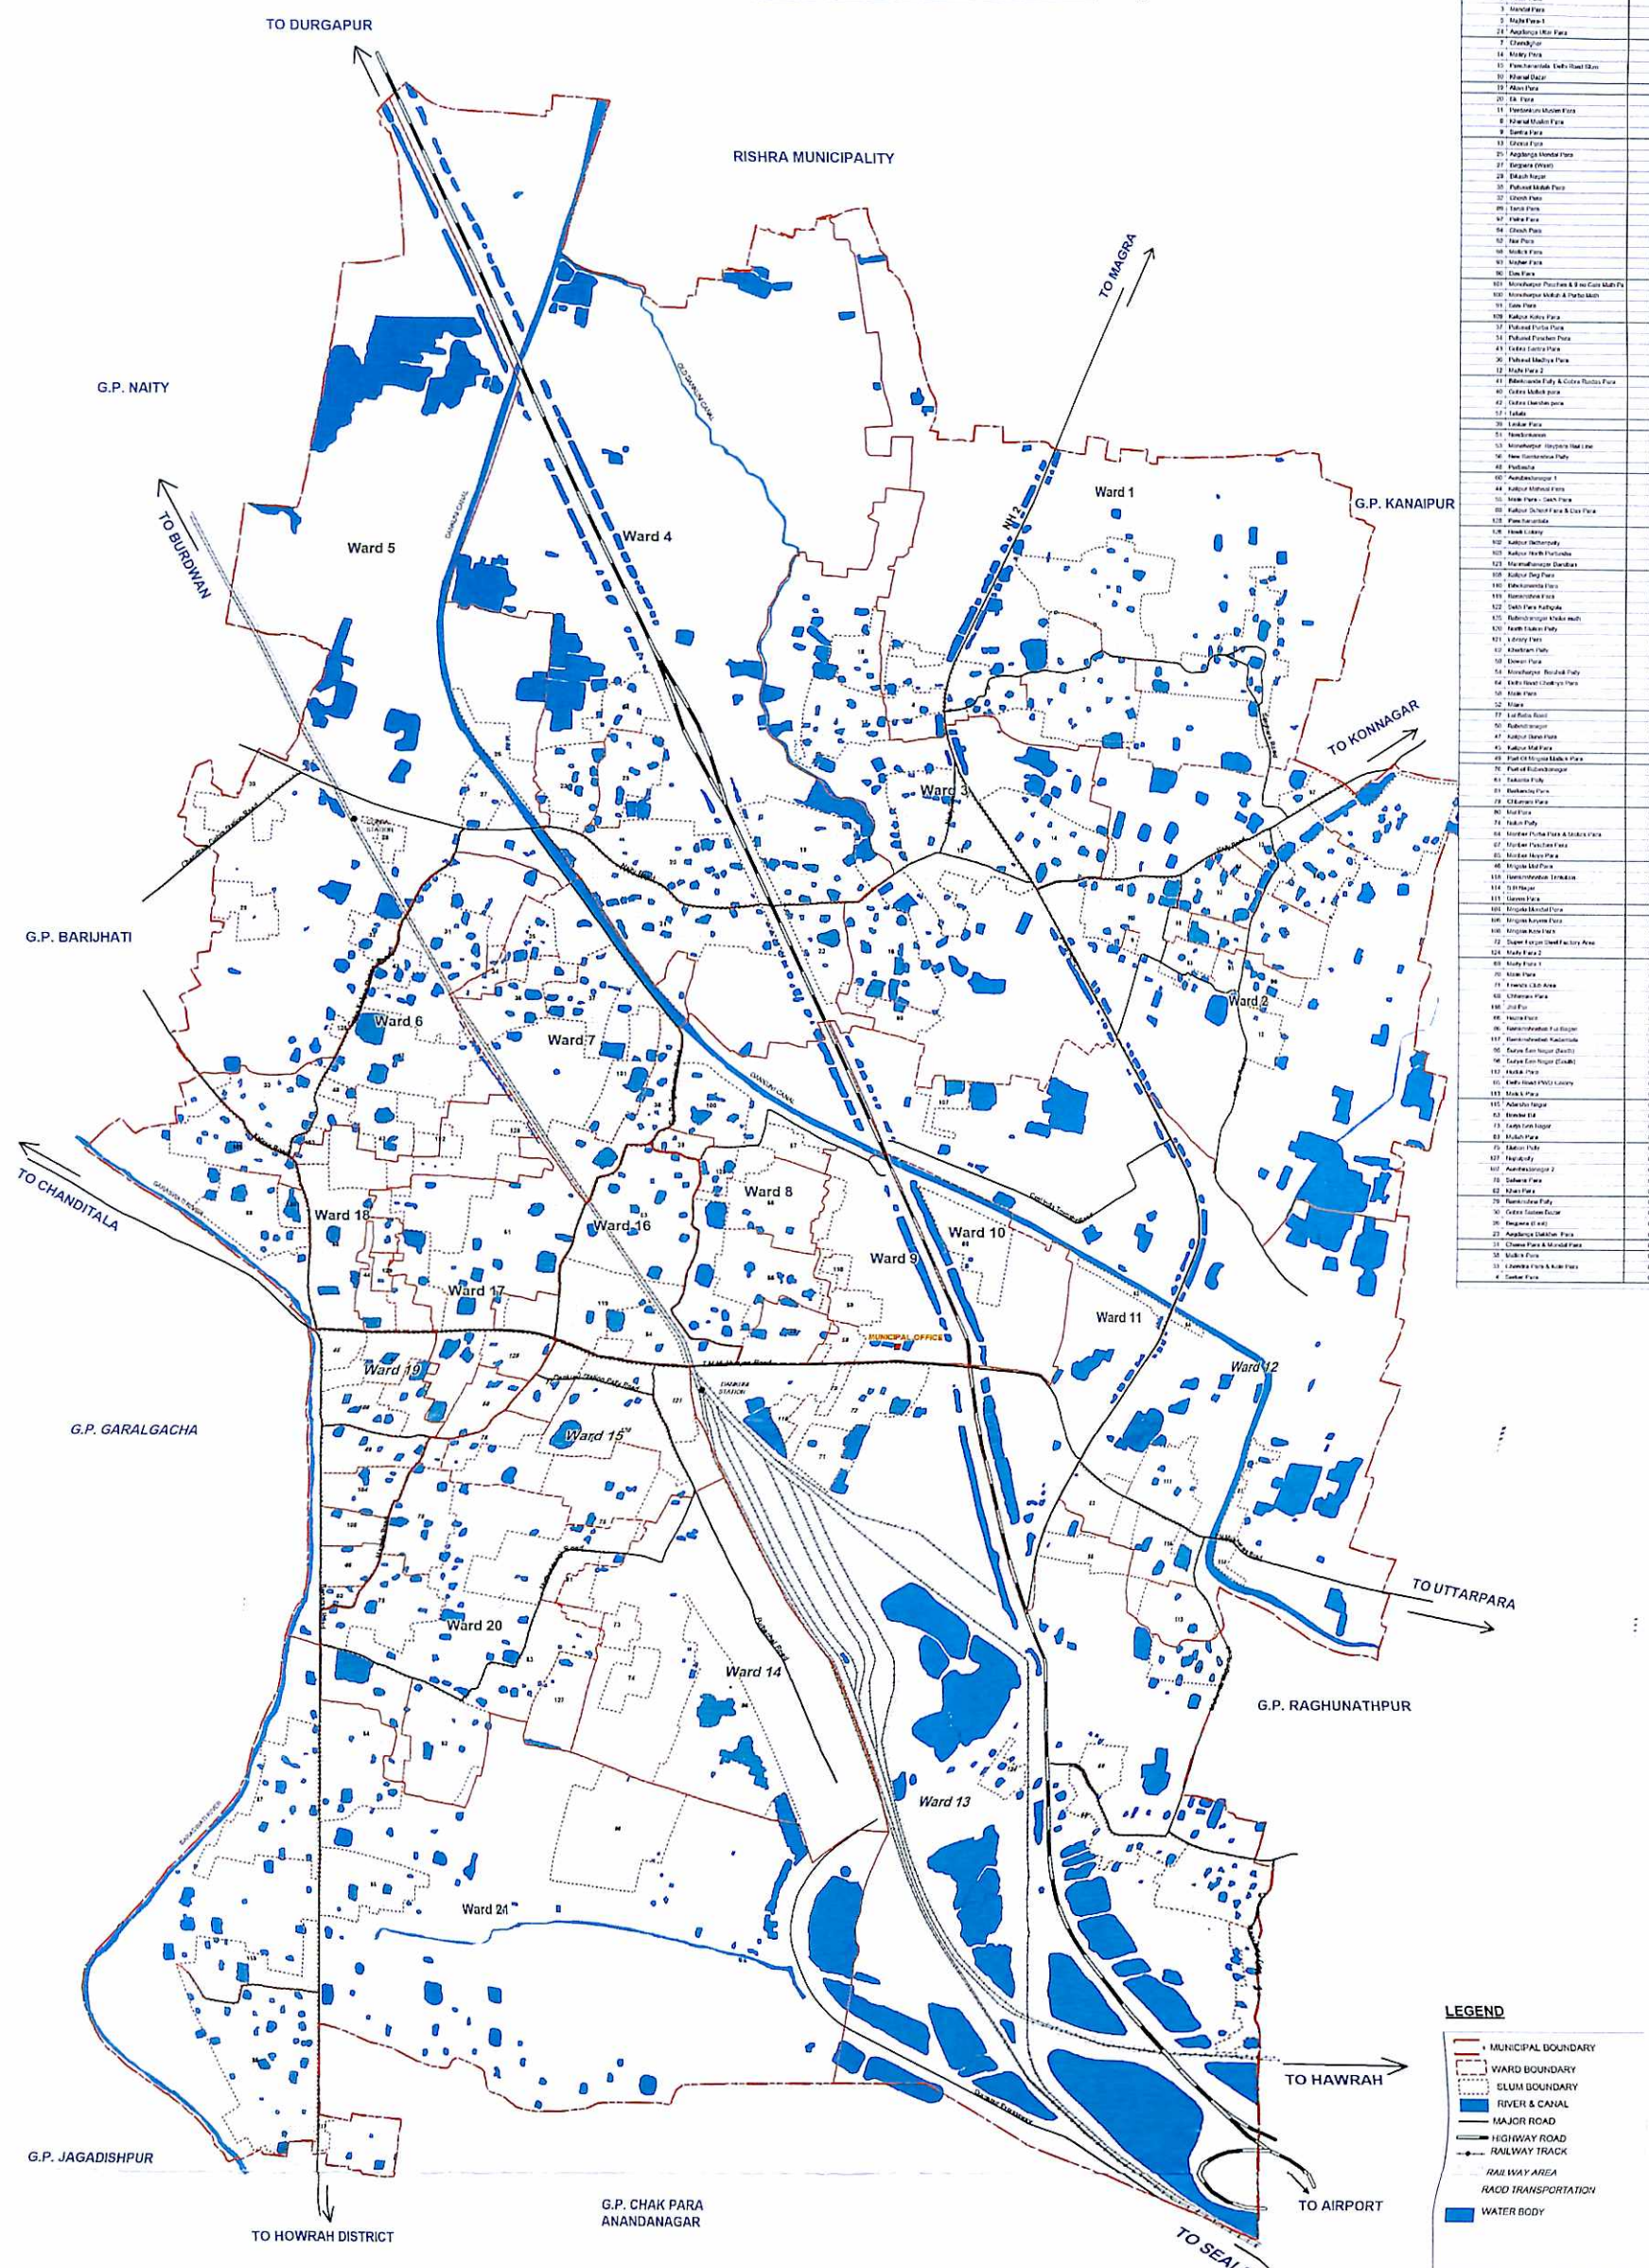

# BASE MAP OF DANKUNI MUNICIPALITY

Sl. No.	NAME	Sl. No.	NAME	Sl. No.	NAME
1	...	101	...	201	...
2	...	102	...	202	...
3	...	103	...	203	...
4	...	104	...	204	...
5	...	105	...	205	...
6	...	106	...	206	...
7	...	107	...	207	...
8	...	108	...	208	...
9	...	109	...	209	...
10	...	110	...	210	...
11	...	111	...	211	...
12	...	112	...	212	...
13	...	113	...	213	...
14	...	114	...	214	...
15	...	115	...	215	...
16	...	116	...	216	...
17	...	117	...	217	...
18	...	118	...	218	...
19	...	119	...	219	...
20	...	120	...	220	...
21	...	121	...	221	...
22	...	122	...	222	...
23	...	123	...	223	...
24	...	124	...	224	...
25	...	125	...	225	...
26	...	126	...	226	...
27	...	127	...	227	...
28	...	128	...	228	...
29	...	129	...	229	...
30	...	130	...	230	...
31	...	131	...	231	...
32	...	132	...	232	...
33	...	133	...	233	...
34	...	134	...	234	...
35	...	135	...	235	...
36	...	136	...	236	...
37	...	137	...	237	...
38	...	138	...	238	...
39	...	139	...	239	...
40	...	140	...	240	...
41	...	141	...	241	...
42	...	142	...	242	...
43	...	143	...	243	...
44	...	144	...	244	...
45	...	145	...	245	...
46	...	146	...	246	...
47	...	147	...	247	...
48	...	148	...	248	...
49	...	149	...	249	...
50	...	150	...	250	...

Ward 8

Ward 10

Ward 11

Ward 12

TO HAWRAH

Ward 16

Ward 17

Ward 18

TO AIRPORT

TO SEALDHA

G.P. JAGADISHPUR

TO HOWRAH DISTRICT

G.P. CHAK PARA ANANDANAGAR

**LEGEND**

- MUNICIPAL BOUNDARY
- WARD BOUNDARY
- SLUM BOUNDARY
- RIVER & CANAL
- MAJOR ROAD
- HIGHWAY ROAD
- RAILWAY TRACK
- RAILWAY AREA
- ROAD TRANSPORTATION
- WATER BODY