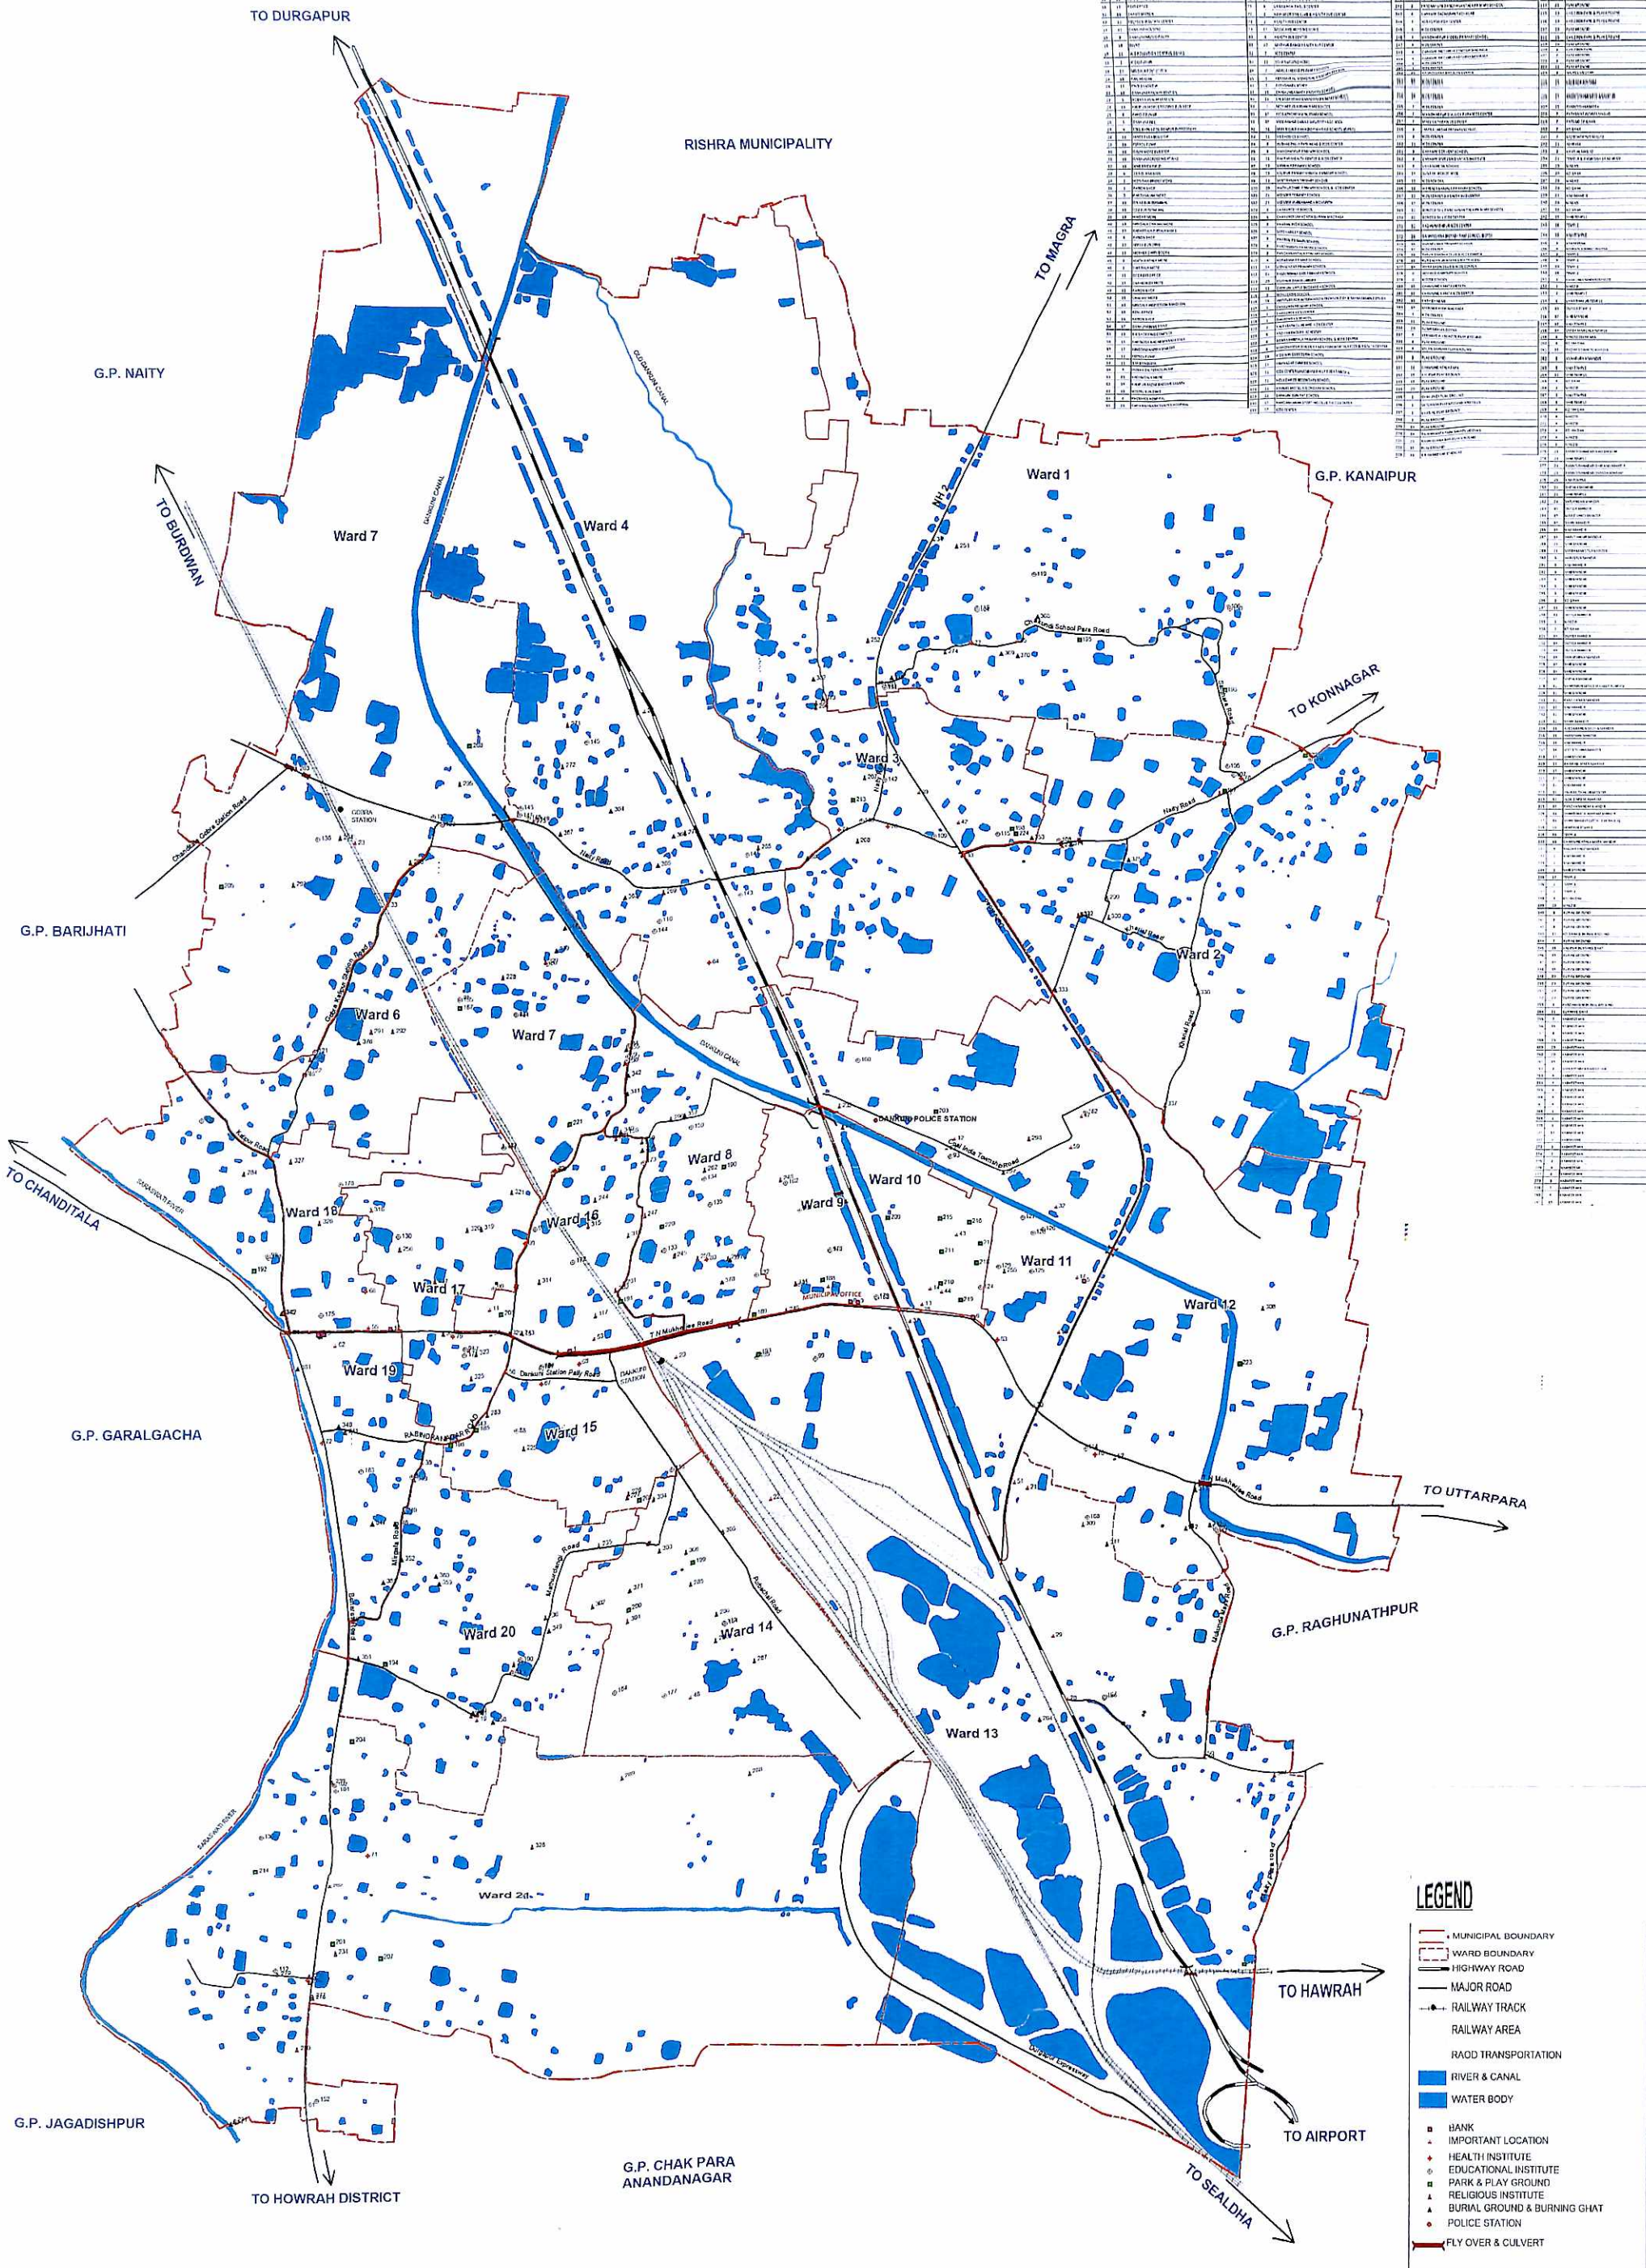

# BASE MAP OF DANKUNI MUNICIPALITY

Sl. No.	NAME	Sl. No.	NAME	Sl. No.	NAME
1	...	101	...	201	...
2	...	102	...	202	...
3	...	103	...	203	...
4	...	104	...	204	...
5	...	105	...	205	...
6	...	106	...	206	...
7	...	107	...	207	...
8	...	108	...	208	...
9	...	109	...	209	...
10	...	110	...	210	...
11	...	111	...	211	...
12	...	112	...	212	...
13	...	113	...	213	...
14	...	114	...	214	...
15	...	115	...	215	...
16	...	116	...	216	...
17	...	117	...	217	...
18	...	118	...	218	...
19	...	119	...	219	...
20	...	120	...	220	...
21	...	121	...	221	...
22	...	122	...	222	...
23	...	123	...	223	...
24	...	124	...	224	...
25	...	125	...	225	...
26	...	126	...	226	...
27	...	127	...	227	...
28	...	128	...	228	...
29	...	129	...	229	...
30	...	130	...	230	...
31	...	131	...	231	...
32	...	132	...	232	...
33	...	133	...	233	...
34	...	134	...	234	...
35	...	135	...	235	...
36	...	136	...	236	...
37	...	137	...	237	...
38	...	138	...	238	...
39	...	139	...	239	...
40	...	140	...	240	...
41	...	141	...	241	...
42	...	142	...	242	...
43	...	143	...	243	...
44	...	144	...	244	...
45	...	145	...	245	...
46	...	146	...	246	...
47	...	147	...	247	...
48	...	148	...	248	...
49	...	149	...	249	...
50	...	150	...	250	...

**LEGEND**

- MUNICIPAL BOUNDARY
- WARD BOUNDARY
- == HIGHWAY ROAD
- MAJOR ROAD
- RAILWAY TRACK
- RAILWAY AREA
- ROAD TRANSPORTATION
- RIVER & CANAL
- WATER BODY
- BANK
- IMPORTANT LOCATION
- HEALTH INSTITUTE
- EDUCATIONAL INSTITUTE
- PARK & PLAY GROUND
- RELIGIOUS INSTITUTE
- BURIAL GROUND & BURNING GHAT
- POLICE STATION
- FLY OVER & CULVERT

Ward 8

Ward 10

Ward 11

Ward 12

TO HAWRAH

Ward 16

Ward 17

Ward 18

**LEGEND**

- MUNICIPAL BOUNDARY
- WARD BOUNDARY
- SLUM BOUNDARY
- RIVER & CANAL
- MAJOR ROAD
- HIGHWAY ROAD
- RAILWAY TRACK
- RAILWAY AREA
- ROAD TRANSPORTATION
- WATER BODY